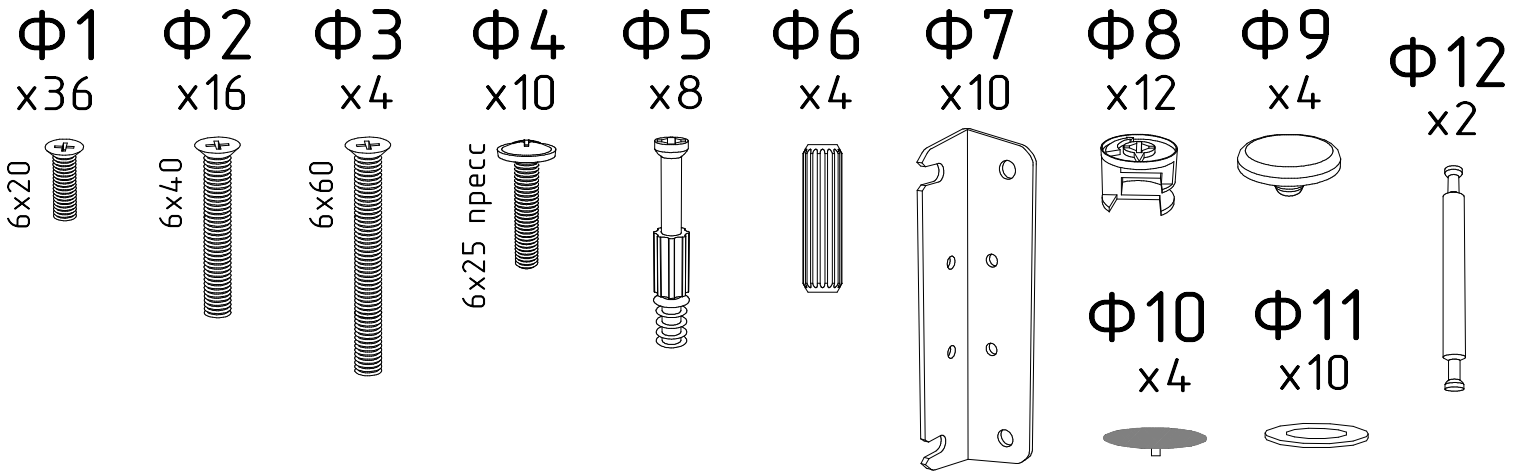

# Кровать Нирро с ПМ

**Райтон**  
природа сна

80, 90

120

80, 90

$\Phi 16$  x1

120

80, 90

Left

Right

K7  
x7

K8  
x1

120

Left

Right

K7  
x10

K8  
x2

K9  
x2

1a

80, 90

1δ

120

2

3