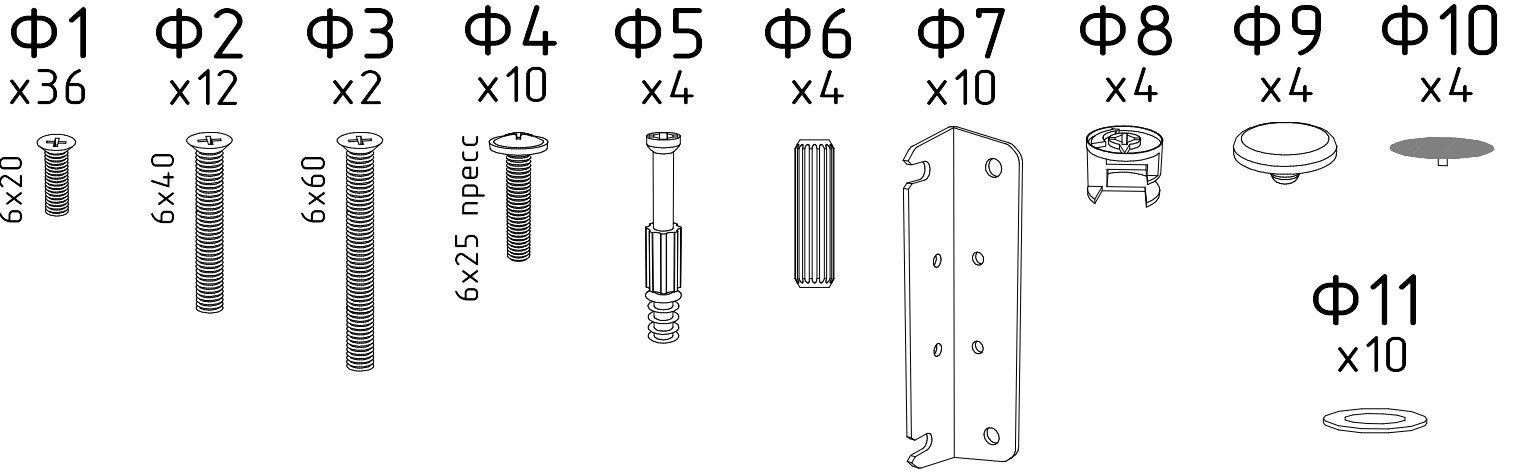

# Кровать Нирро с ПМ

**Райтон**  
природа сна

80, 90

120

80, 90

$\Phi 16$  x1

120

80, 90

Left

Right

K7  
x7

K8  
x1

120

Left

Right

K7  
x10

K8  
x2

K9  
x2

1a

80, 90

1δ

120

2

3