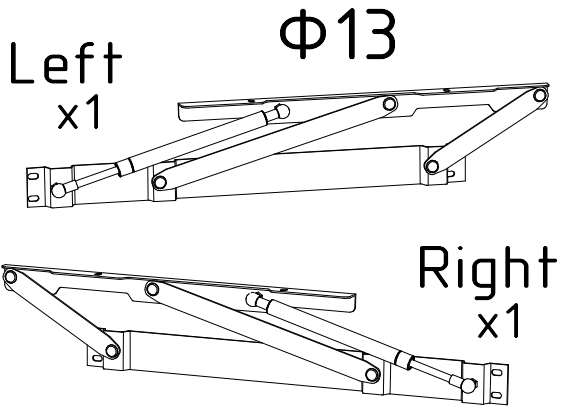

# Кровать Нирро с ПМ

**Райтон**  
природа сна

80, 90

120

80, 90

$\Phi 16$  x1

120

80, 90

Left

Right

K7  
x7

K8  
x1

120

Left

Right

K7  
x10

K8  
x2

K9  
x2

1a

80, 90

1δ

120

2

3